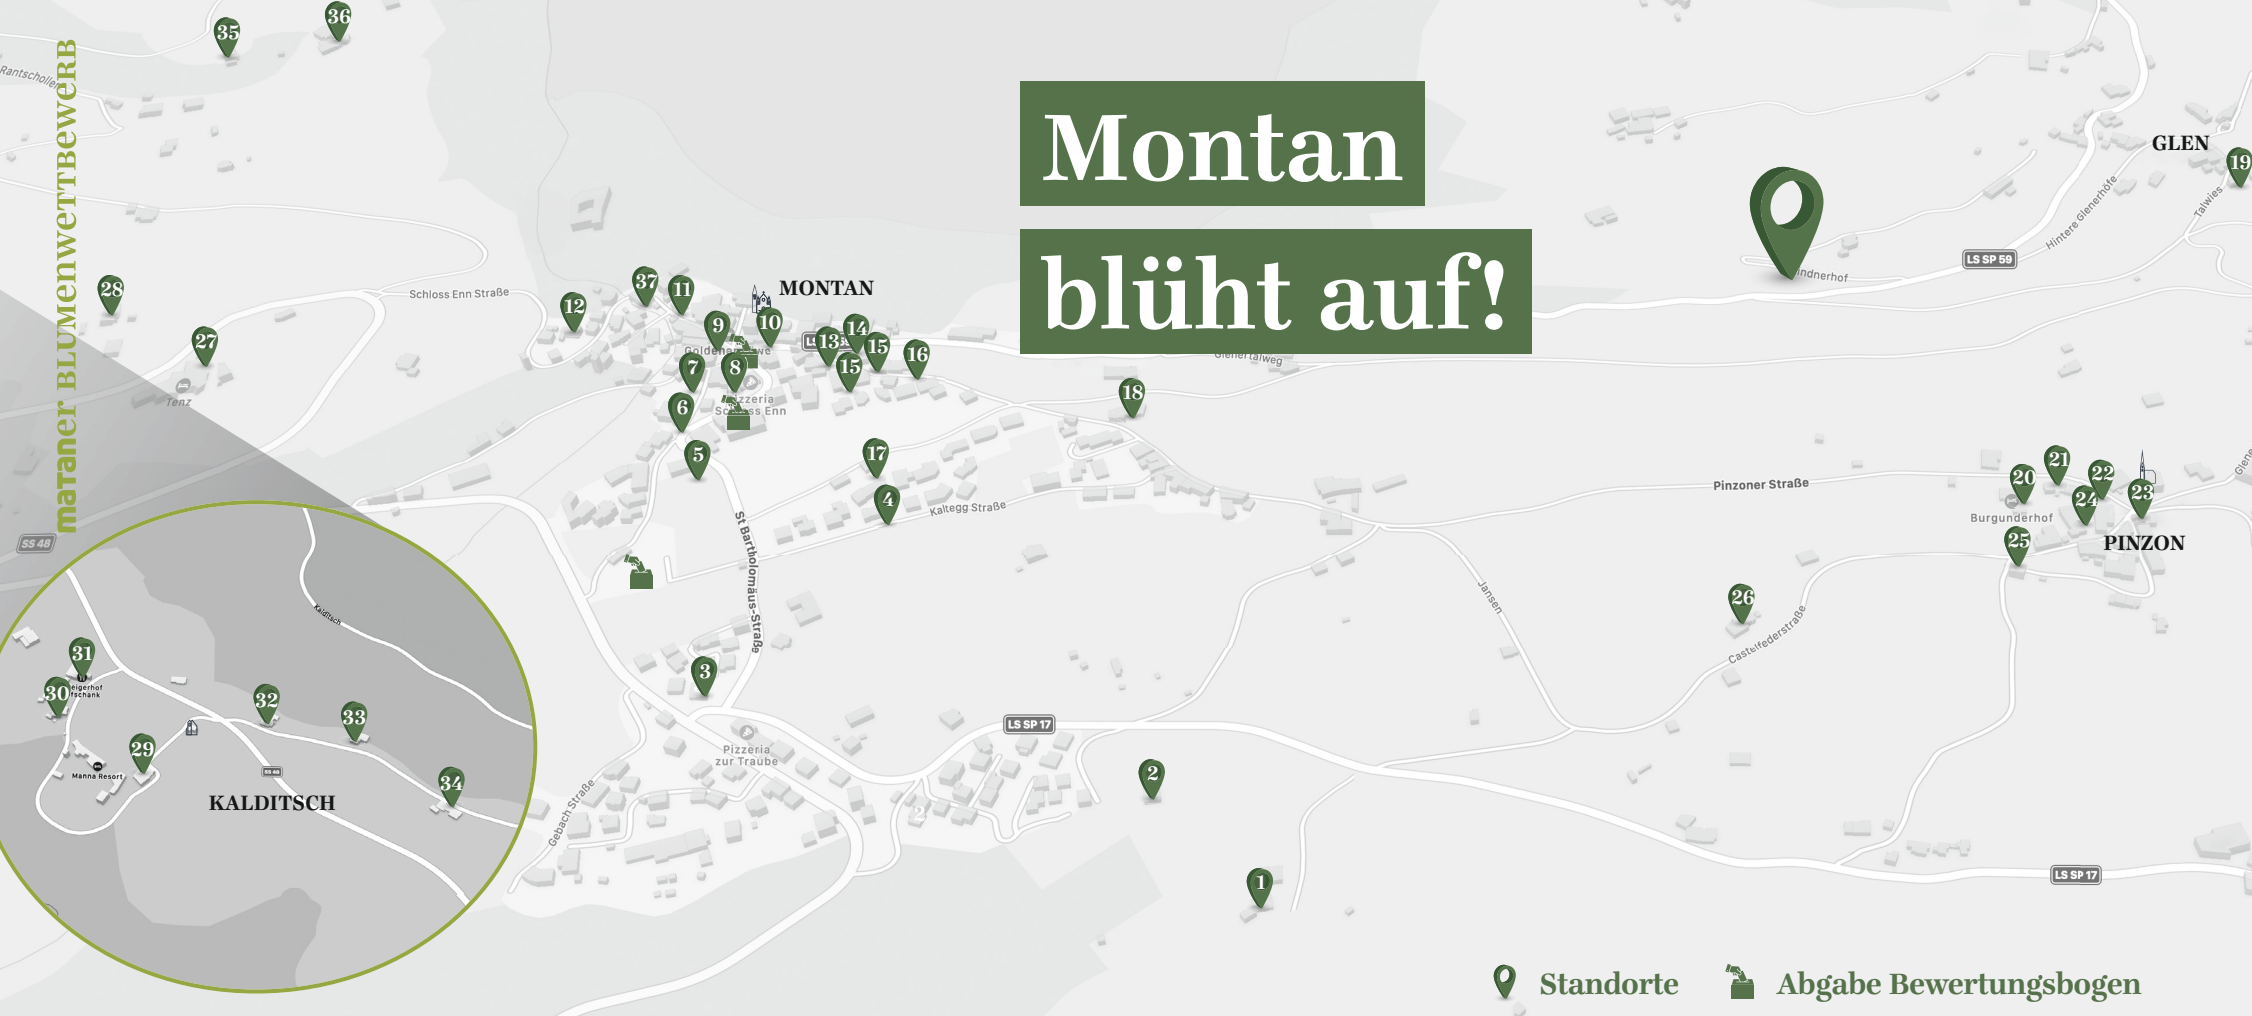

Montan blüht auf!

WISSENSWERTES:

PUNKTVERGABE: Der Wert 1 ist die niedrigste, 10 die Höchstnote. Es kann ein einzelner Teilnehmer, mehrere oder alle bewertet werden.

KATEGORIEN: Es gibt die Kategorie **BLUMEN** (Balkon, Fenster, Hauseingang) und **GARTEN** (Garten, Park, Innenhöfe). Die meisten Gärten und Balkone liegen straßenseitig.

Die Teilnehmer

1 MATHILDE UNTERHAUSER Castelfeder Weg 1 Garten	Punkte
2 JUDITH PICHLER Neumarktner Straße 18 Blumen	Punkte
3 FAMILIE CODALONGA Dolomitenstraße 18 Blumen	Punkte
4 KATHI GEISER Kalteggstraße 20 Blumen	Punkte
5 WALTRAUD VARESCO St. Bartholomäusstraße 28 Garten	Punkte
6 OBERBERGERHOF St. Bartholomäusstraße 22 Blumen	Punkte
6 OBERBERGERHOF St. Bartholomäusstraße 22 Garten	Punkte

7 ROSA VARESCO Friedhofstraße 1 Garten	Punkte
8 PIZZERIA SCHLOSS ENN St. Bartholomäusstraße 2 Blumen	Punkte
9 GARNI AMPLATZ Kirchplatz 10 Blumen	Punkte
10 GASTHOF GOLDENE ROSE Kirchplatz 17 Blumen	Punkte
11 CHRISTL MUTZ MAIER Schloss Enn Straße 10 Garten	Punkte
12 EVI GUADAGNINI Schloss Enn Straße 30 Garten	Punkte
13 GAJAHOF Pinzoner Straße 4 Blumen	Punkte
14 EVELYN TERLETH Pinzoner Straße 1 Blumen	Punkte

15 PETERS und HEINRICHS GARTEN Häusl-Anger-Weg Garten	Punkte
16 SIEGLINDE PERNTER Pinzoner Straße 5 Garten	Punkte
17 HERLINDE GUADAGNINI Kalteggstraße 25 Garten	Punkte
18 TOMBL Pinzoner Straße 11 Blumen	Punkte
18 TOMBL Pinzoner Straße 11 Garten	Punkte
19 PLANITZER Glen 25 Garten	Punkte
20 BURGUNDERHOF Castelfeder Straße 10 Blumen	Punkte
20 BURGUNDERHOF Castelfeder Straße 10 Garten	Punkte
21 ELISABETH AMORT St. Stephans-Platz 5 Blumen	Punkte