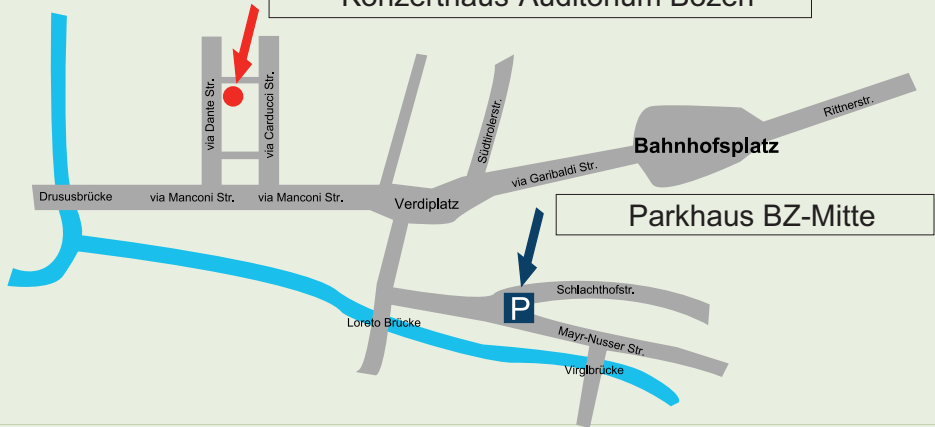

Einladung

zum **32. Landesbäuerinnentag**

am **25. März 2012**

im **Konzerthaus-Auditorium in Bozen**

(Anfahrtsplan Rückseite)

Die Feier wird musikalisch umrahmt von den
„Gaulsängerinnen“

Das Tragen der Tracht
verleiht dem Landesbäuerinnentag
einen festlichen Ausdruck.

Auf Ihre Teilnahme freut sich der Landesbäuerinnenrat.

Hiltraud Neuhauser Erschbamer

Hiltraud Neuhauser Erschbamer
Landesbäuerin

Konzerthaus-Auditorium Bozen

Parkmöglichkeiten im Parkhaus BZ-Mitte, in der Mayr-Nusser-Straße, (Zufahrt über die Eissackuferstraße/Mayr-Nusser-Straße 95, Kreuzung Schlachthofstraße) verbunden durch eine Unterführung mit der Garibaldi. Str. (ca. 10 Minuten Gehzeit zum Auditorium).