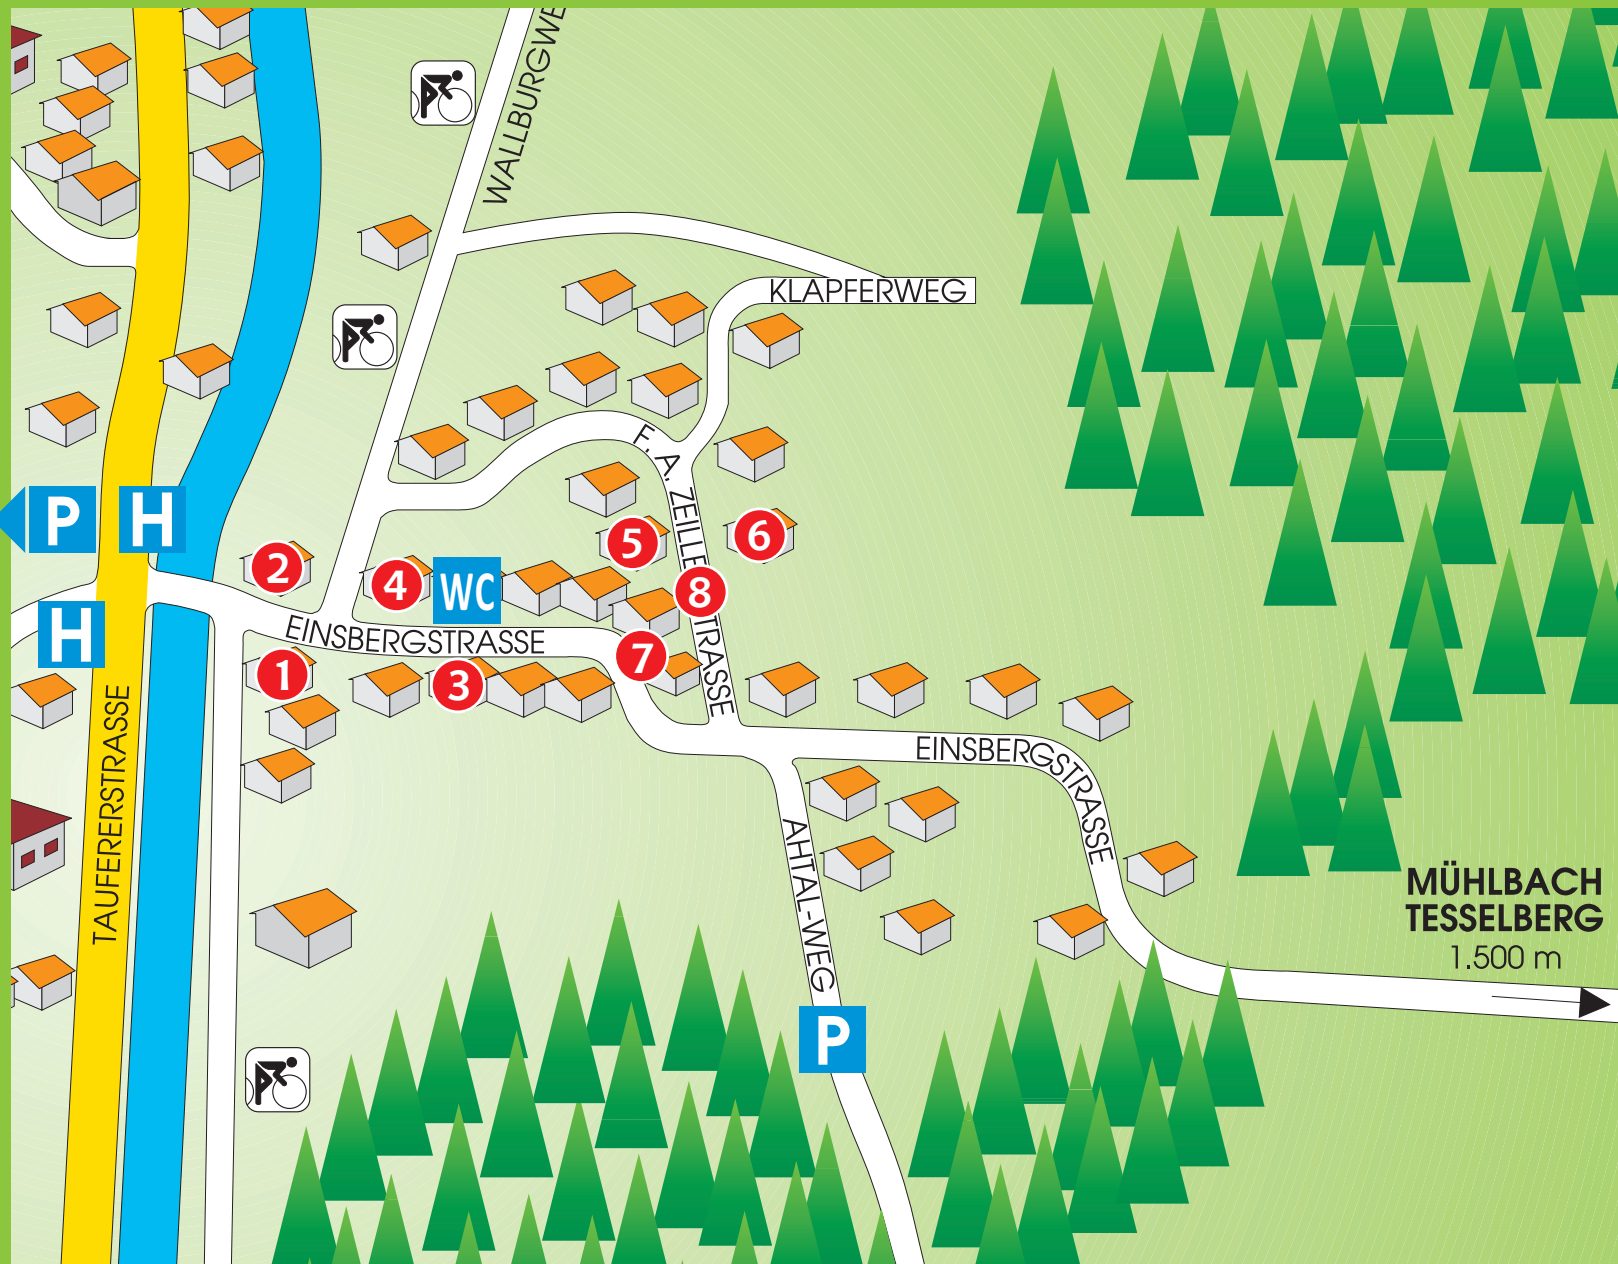

LCS Partnerdruck, Bruneck

1 Gratzner
Maso Gratzner

2 Moarhof *
Maso Moar
Vorträge
Conferenze

3 Bachbauer
Maso Bachbauer

4 Lackner
Maso Lackner

5 Strigl *
Maso Strigl
Kinderprogramm
Animazione per bambini

6 Bodenhof *
Maso Bodenhof
Informationen u. Beratung
Informazioni e consultazione

7 Mareil Wiese
Prato Mareil

8 Bauernmarkt
Mercato dei contadini

P Parkplatz
Parcheggio

H Bus-Haltestelle
Fermata

MÜHLBACH
TESSELBERG
1.500 m